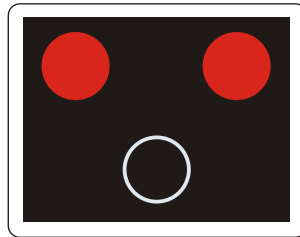

S 4
Signál so zeleným svetlom v tvare šípky pre opustenie križovatky

S 5a
Signál pre chodcov s červeným svetlom so znamením "Stoj!"

S 5c
Kombinovaný signál pre chodcov a cyklistov s červeným svetlom so znamením "Stoj!"

S 6a
Signál so žltým svetlom v tvare chodca

S 5b
Signál pre chodcov so zeleným svetlom so znamením "Voľno"

S 5d
Kombinovaný signál pre chodcov a cyklistov so zeleným svetlom so znamením "Voľno"

S 6b
Signál so žltým svetlom v tvare chodca a cyklistu

S 7a
Signál pre cyklistov s červeným svetlom so znamením "Stoj!"

S 7b
Signál pre cyklistov so žltým svetlom so znamením "Pozor"

S 7c
Signál pre cyklistov so zeleným svetlom so znamením "Voľno"

S 8
Signál s červenými striedavo prerušovanými svetlami pre zabezpečenie výjazdu vozidiel s právom prednosti v jazde so znamením "Stoj!"

S 9a
Signál priescestného zabezpečovacieho zariadenia s červenými striedavo prerušovanými svetlami so znamením "Stoj!"

S 9b
Signál priescestného zabezpečovacieho zariadenia s bielym prerušovaným svetlom so znamením "Voľno!"