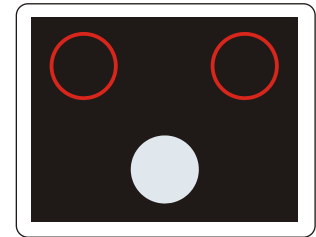

S 9b
Signál priescestného zabezpečovacieho zariadenia s bielym prerušovaným svetlom so znamením "Voľno!"

DOPLNKOVÉ SVETELNÉ SIGNÁLY