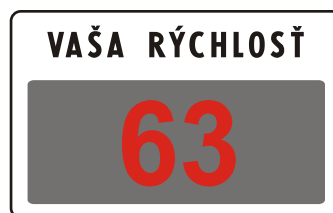

Z 9
Ukazovateľ smeru
a sily bočného vetra

Z 10
Varovná tabuľa

Z 11a
Elektronické panely pre premenné značky

Z 11b
Elektromechanické panely pre premenné značky

Z 12
Elektronické panely pre premenné prevádzkové informácie