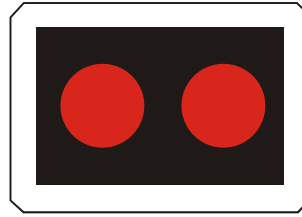

S 1c
Signál s plným zeleným svetlom so znamením "Voľno!"

S 2c
Signál so zeleným svetlom pre jeden smer so znamením "Voľno!" (vzor)

S 3c
Kombinovaný signál so zeleným svetlom pre dva smery so znamením "Voľno!" (vzor)

S 4
Signál so zeleným svetlom v tvare šípky pre opustenie križovatky

S 5a
Signál pre chodcov s červeným svetlom so znamením "Stoj!"

S 5c
Kombinovaný signál pre chodcov a cyklistov s červeným svetlom so znamením "Stoj!"

S 6a
Signál so žltým svetlom v tvare chodca

S 5b
Signál pre chodcov so zeleným svetlom so znamením "Voľno"

S 5d
Kombinovaný signál pre chodcov a cyklistov so zeleným svetlom so znamením "Voľno"

S 6b
Signál so žltým svetlom v tvare chodca a cyklistu

S 7a
Signál pre cyklistov s červeným svetlom so znamením "Stoj!"

S 7b
Signál pre cyklistov so žltým svetlom so znamením "Pozor"

S 7c
Signál pre cyklistov so zeleným svetlom so znamením "Voľno"

S 8
Signál s červenými striedavo prerušovanými svetlami pre zabezpečenie výjazdu vozidiel s právom prednosti v jazde so znamením "Stoj!"