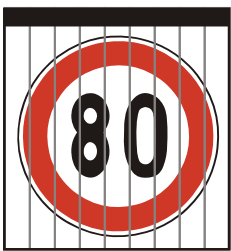

Z 11b
Elektromechanické panely pre premenné značky